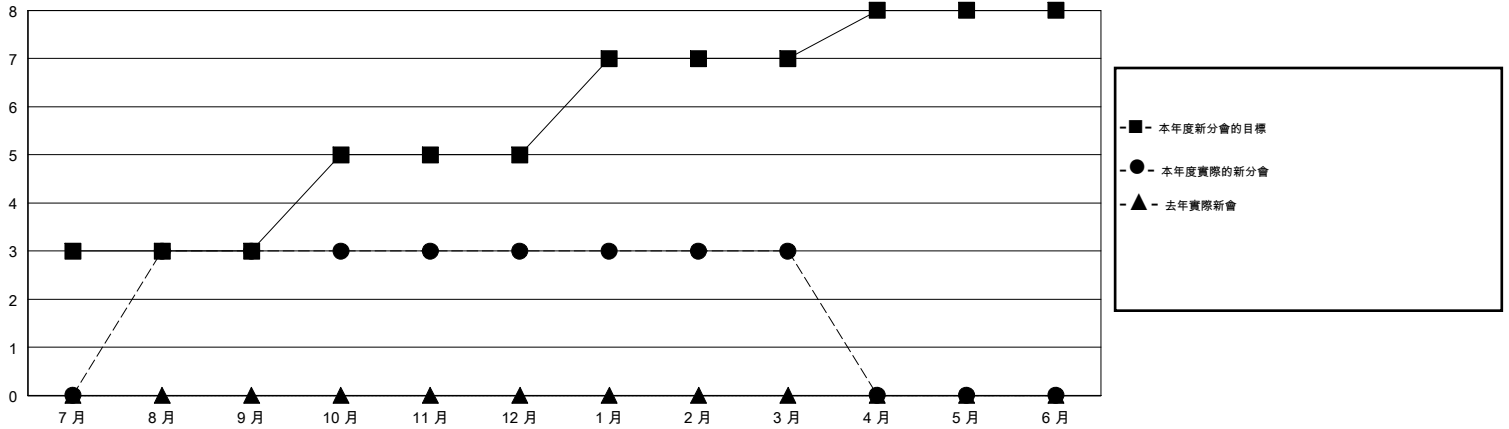

MONTHLY MEMBERSHIP PROGRESS REPORT

District 300C3

Results as of: 3/31/2020

GMT:

地點 REP OF CHINA

GMT憲章區

分會			
成果 2019-2020			
季	新分會目標	新會	會員流失的分會
7月/8月/9月	3	3	0
10月/11月/12月	2	0	0
1月/2月/3月	2	0	0
4月/5月/6月	1	0	0

位會員@每位須繳			
成果 2019-2020			
季	會員淨增長目標	實際會員增長數	實際退會會員 (包括轉會)
7月/8月/9月	200	595	38
10月/11月/12月	100	72	98
1月/2月/3月	100	93	22
4月/5月/6月	100	0	0

目標與實際新會累積

目標和實際會員累積

已取消的分會: 0	87 CLUBS OF 91 增添1位或以上的新會員	性別分佈
放棄的會員	點擊這裡取得累計會員數據	男 3,350 (71.10%)
過世 11		女 1,362 (28.90%)
分會已取消 0	總計家庭單位會員數 530	
其他 147	支付減半會費的家庭會員 290	
總計 158		