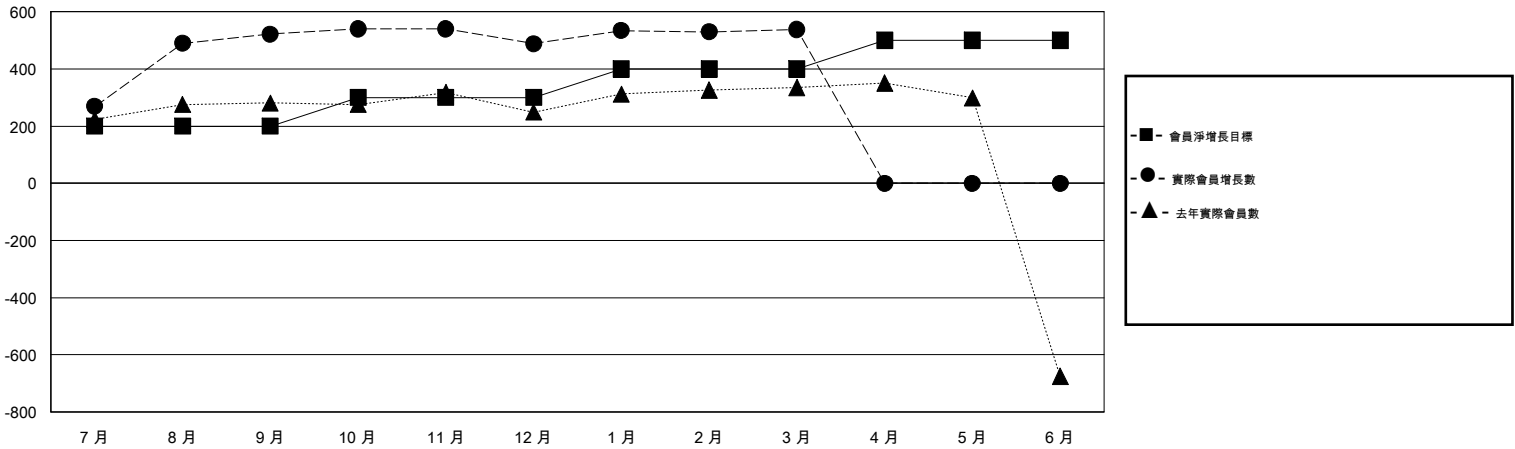

MONTHLY MEMBERSHIP PROGRESS REPORT

District 300C3

Results as of: 3/31/2020

GMT:

地點 REP OF CHINA

GMT憲章區

分會			
成果 2019-2020			
季	新分會目標	新會	會員流失的分會
7月/8月/9月	3	3	0
10月/11月/12月	2	0	0
1月/2月/3月	2	0	0
4月/5月/6月	1	0	0

位會員@每位須繳			
成果 2019-2020			
季	會員淨增長目標	實際會員增長數	實際退會會員 (包括轉會)
7月/8月/9月	200	595	38
10月/11月/12月	100	72	98
1月/2月/3月	100	93	22
4月/5月/6月	100	0	0

目標與實際新會累積

目標和實際會員累積

已取消的分會: 0	87 CLUBS OF 91 增添1位或以上的新會員	性別分佈
放棄的會員	點擊這裡取得累計會員數據	男 3,350 (71.10%)
過世 11		女 1,362 (28.90%)
分會已取消 0	總計家庭單位會員數 530	
其他 147	支付減半會費的家庭會員 290	
總計 158		